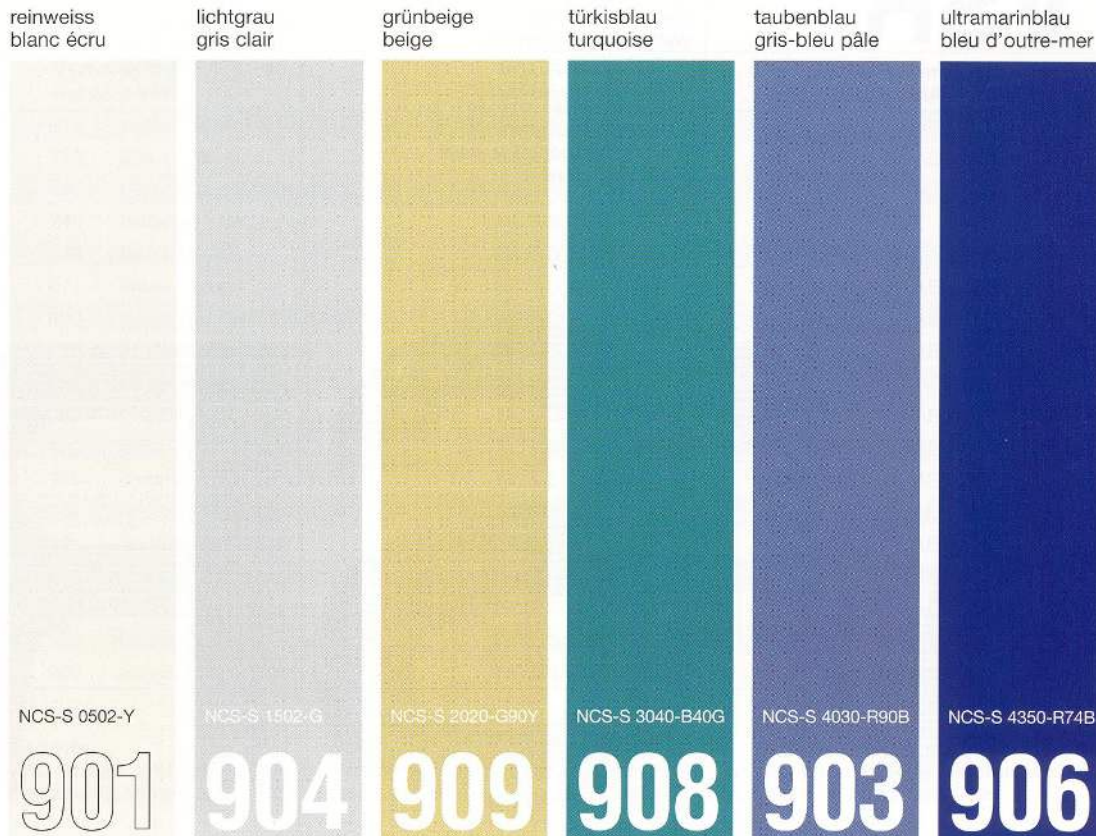

## VSR-Farbkarte Standardfarben

weiss blanc	grau gris	aluminium aluminium	hellbeige beige clair	beige beige	braun brun
NCS-S 0502-B	NCS-S 3000-N		NCS-S 2010-Y30R	NCS-S 4010-Y50R	NCS-S 8010-Y50R
<b>010</b>	<b>130</b>	<b>140</b>	<b>240</b>	<b>110</b>	<b>071</b>

## VSR carte des couleurs Couleurs standard

moosgrün vert mousse	azurblau bleu azur	bronze bronze <sup>1)</sup>	purpurrot rouge purpurin	terracotta terracotta	chromgelb jaune chrome
NCS-S 7020-B90G	NCS-S 5040-B		NCS-S 3560-R	NCS-S 3560-Y80R	NCS-S 1080-Y20R
<b>220</b>	<b>440</b>	<b>780</b>	<b>330</b>	<b>120</b>	<b>720</b>

## VSR-Farbkarte

## VSR carte des couleurs