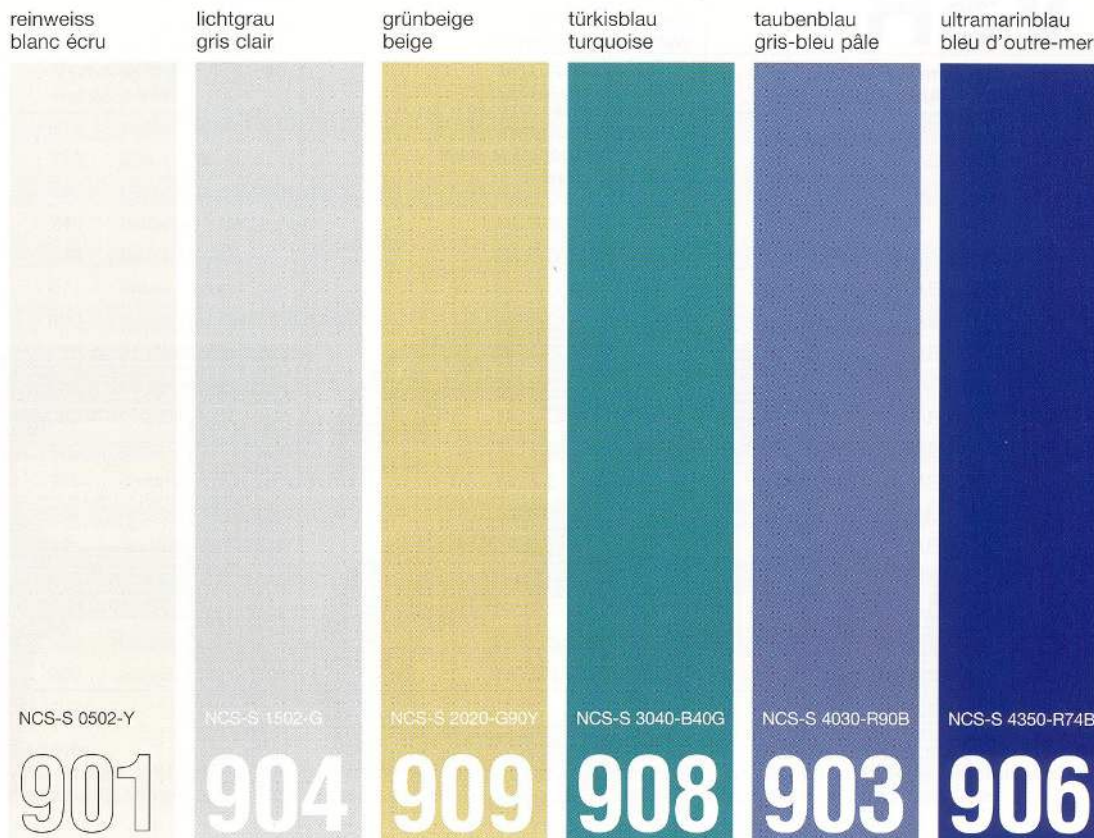

VSR-Farbkarte Standardfarben

weiss blanc	grau gris	aluminium aluminium	hellbeige beige clair	beige beige	braun brun
NCS-S 0502-B	NCS-S 3000-N		NCS-S 2010-Y30R	NCS-S 4010-Y50R	NCS-S 8010-Y50R
010	130	140	240	110	071

VSR carte des couleurs Couleurs standard

moosgrün vert mousse	azurblau bleu azur	bronze bronze ¹⁾	purpurrot rouge purpurin	terracotta terracotta	chromgelb jaune chrome
NCS-S 7020-B90G	NCS-S 5040-B		NCS-S 3560-R	NCS-S 3560-Y80R	NCS-S 1080-Y20R
220	440	780	330	120	720

La couleur RAL la plus proche / écarts

VSR-Nummer Numéro VSR	NCS-S-Nummer Numéro NCS-S	RAL-Nummer (approximativ) Numéro RAL (approximatif)
010 weiss / blanc	NCS-S 0502-B	9003 $\Delta E = 2,8$
130 grau / gris	NCS-S 3000-N	7038 $\Delta E = 3,7$
140 aluminium / aluminium	-	9006 -
240 hellbeige / beige clair	NCS-S 2010-Y30R	-
110 beige / beige	NCS-S 4010-Y50R	-
071 braun / brun	NCS-S 8010-Y50R	8014 $\Delta E = 2,7$
220 moosgrün / vert mousse	NCS-S 7020-B90G	6005 $\Delta E = 1,0$
440 azurblau / bleu azur	NCS-S 5040-B	5009 $\Delta E = 3,5$
780 ¹⁾ bronze / bronze	-	-
330 purpurrot / rouge purpurin	NCS-S 3560-R	3011 $\Delta E = 2,4$
120 terracotta / terracotta	NCS-S 3560-Y80R	3013 $\Delta E = 2,2$
720 chromgelb / jaune chrome	NCS-S 1080-Y20R	1007 $\Delta E = 2,3$
901 reinweiss / blanc écru	NCS-S 0502-Y	9010 $\Delta E = 0,6$
904 lichtgrau / gris clair	NCS-S 1502-G	7035 $\Delta E = 1,8$
909 grünbeige / beige	NCS-S 2020-G90Y	1000 $\Delta E = 1,9$
908 türkusblau / turquoise	NCS-S 3040-B40G	5018 $\Delta E = 3,0$
903 taubenblau / gris-bleu pâle	NCS-S 4030-R90B	5014 $\Delta E = 3,1$
906 ultramarinblau / bleu d'outre-mer	NCS-S 4350-R74B	5002 exakt

Beachte:
RAL-Farben sind keine VSR-Standardfarben
Farbabweichungen von $\Delta E > 0,5$ sind sichtbar

Attention:
Les couleurs RAL ne sont pas des couleurs standard VSR
Les écarts de couleur de $\Delta E > 0,5$ sont visibles