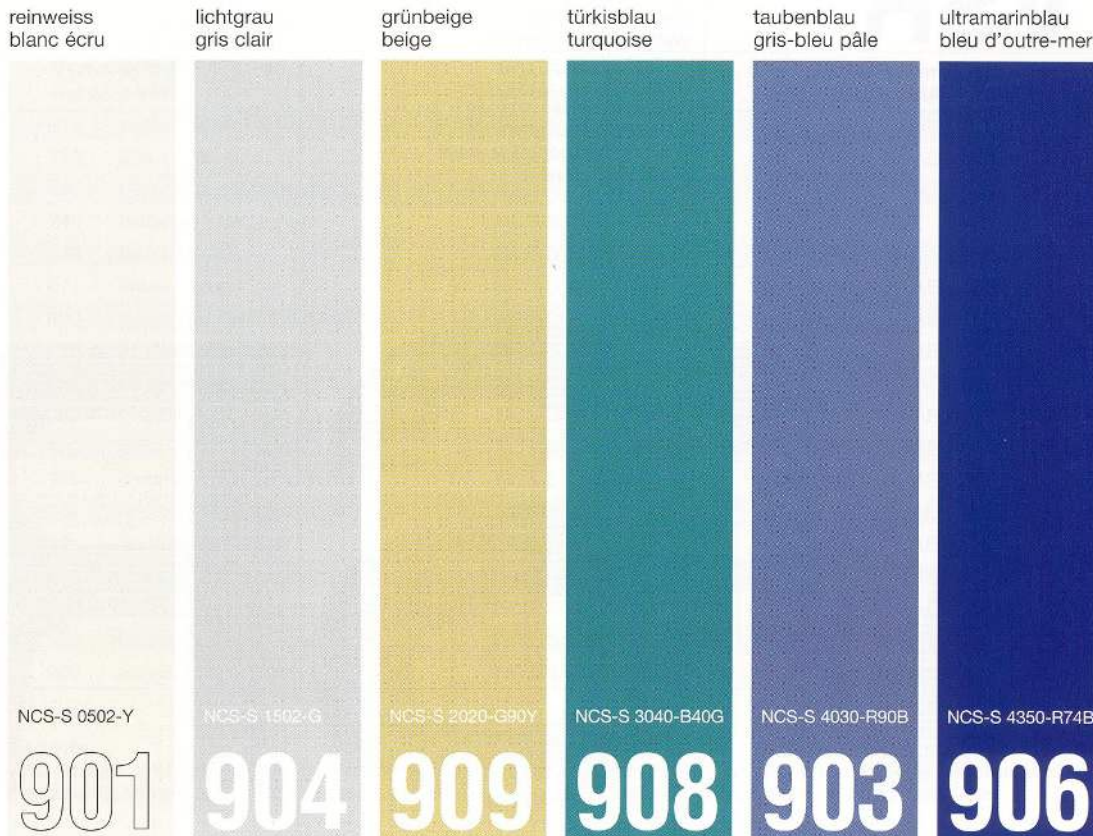

Allgemeines

Geringfügige Abweichungen in den Farbnuancen und im Glanzgrad, Liefermöglichkeiten und Änderungen der Farbkollektion bleiben vorbehalten. Geringe Farbschäden, speziell bei dunklen Farben, sind zu tolerieren.

Standardfarben

Ab Lager lieferbar.

Spezialfarben

Nach Angabe oder Muster des Bestellers. Sie bedingen einen Preiszuschlag pro m² je Farbe und Produkt sowie

Einen Mehrpreis für Mengen unter dem Minimalquantum.

Die durch die Materialbeschaffung bedingte längere Lieferfrist läuft ab Genehmigung des definitiven Farbmusters.

Für Nachlieferungen und Reparaturen ist die Lagerhaltung der betreffenden Spezialfarbe nicht gewährleistet. Wenn das Bandmaterial erneut beschafft werden muss, sind die Zuschläge für die Extraanfertigung nochmals zu entrichten. Leichte Farbabweichungen zur früheren Lieferung sind zu tolerieren.

Beachten Sie bitte, dass die Druckfarben annähernd dem Originalton entsprechen und gewisse Abweichungen möglich sind.

Dispositions générales

De petites différences de couleur et de brillant, la disponibilité et des modifications de la collection des couleurs restent réservées. Des dégâts insignifiants, tout particulièrement pour couleurs foncées, sont à tolérer.

Couleurs standard

Livrables du stock.

Couleurs spéciales

Selon indications ou échantillon du commettant. Ces couleurs nécessitent une plus-value calculée au m² par

Couleur et produit ainsi qu'un supplément si la quantité minimale n'est pas atteinte.

Le délai de livraison prolongé par la production du matériel de base court à partir de l'approbation de l'échantillon de couleur.

En cas de commandes ultérieures ou de réparations, la disponibilité de la couleur spéciale en question n'est pas assurée. Si le matériel doit être reproduit, les plus-values et suppléments seront perçus à nouveau. De petites différences de couleur par rapport à la livraison initiale sont à tolérer.

Prière d'observer que les couleurs d'impression correspondent approximativement à la teinte originale et que quelques écarts sont possibles.