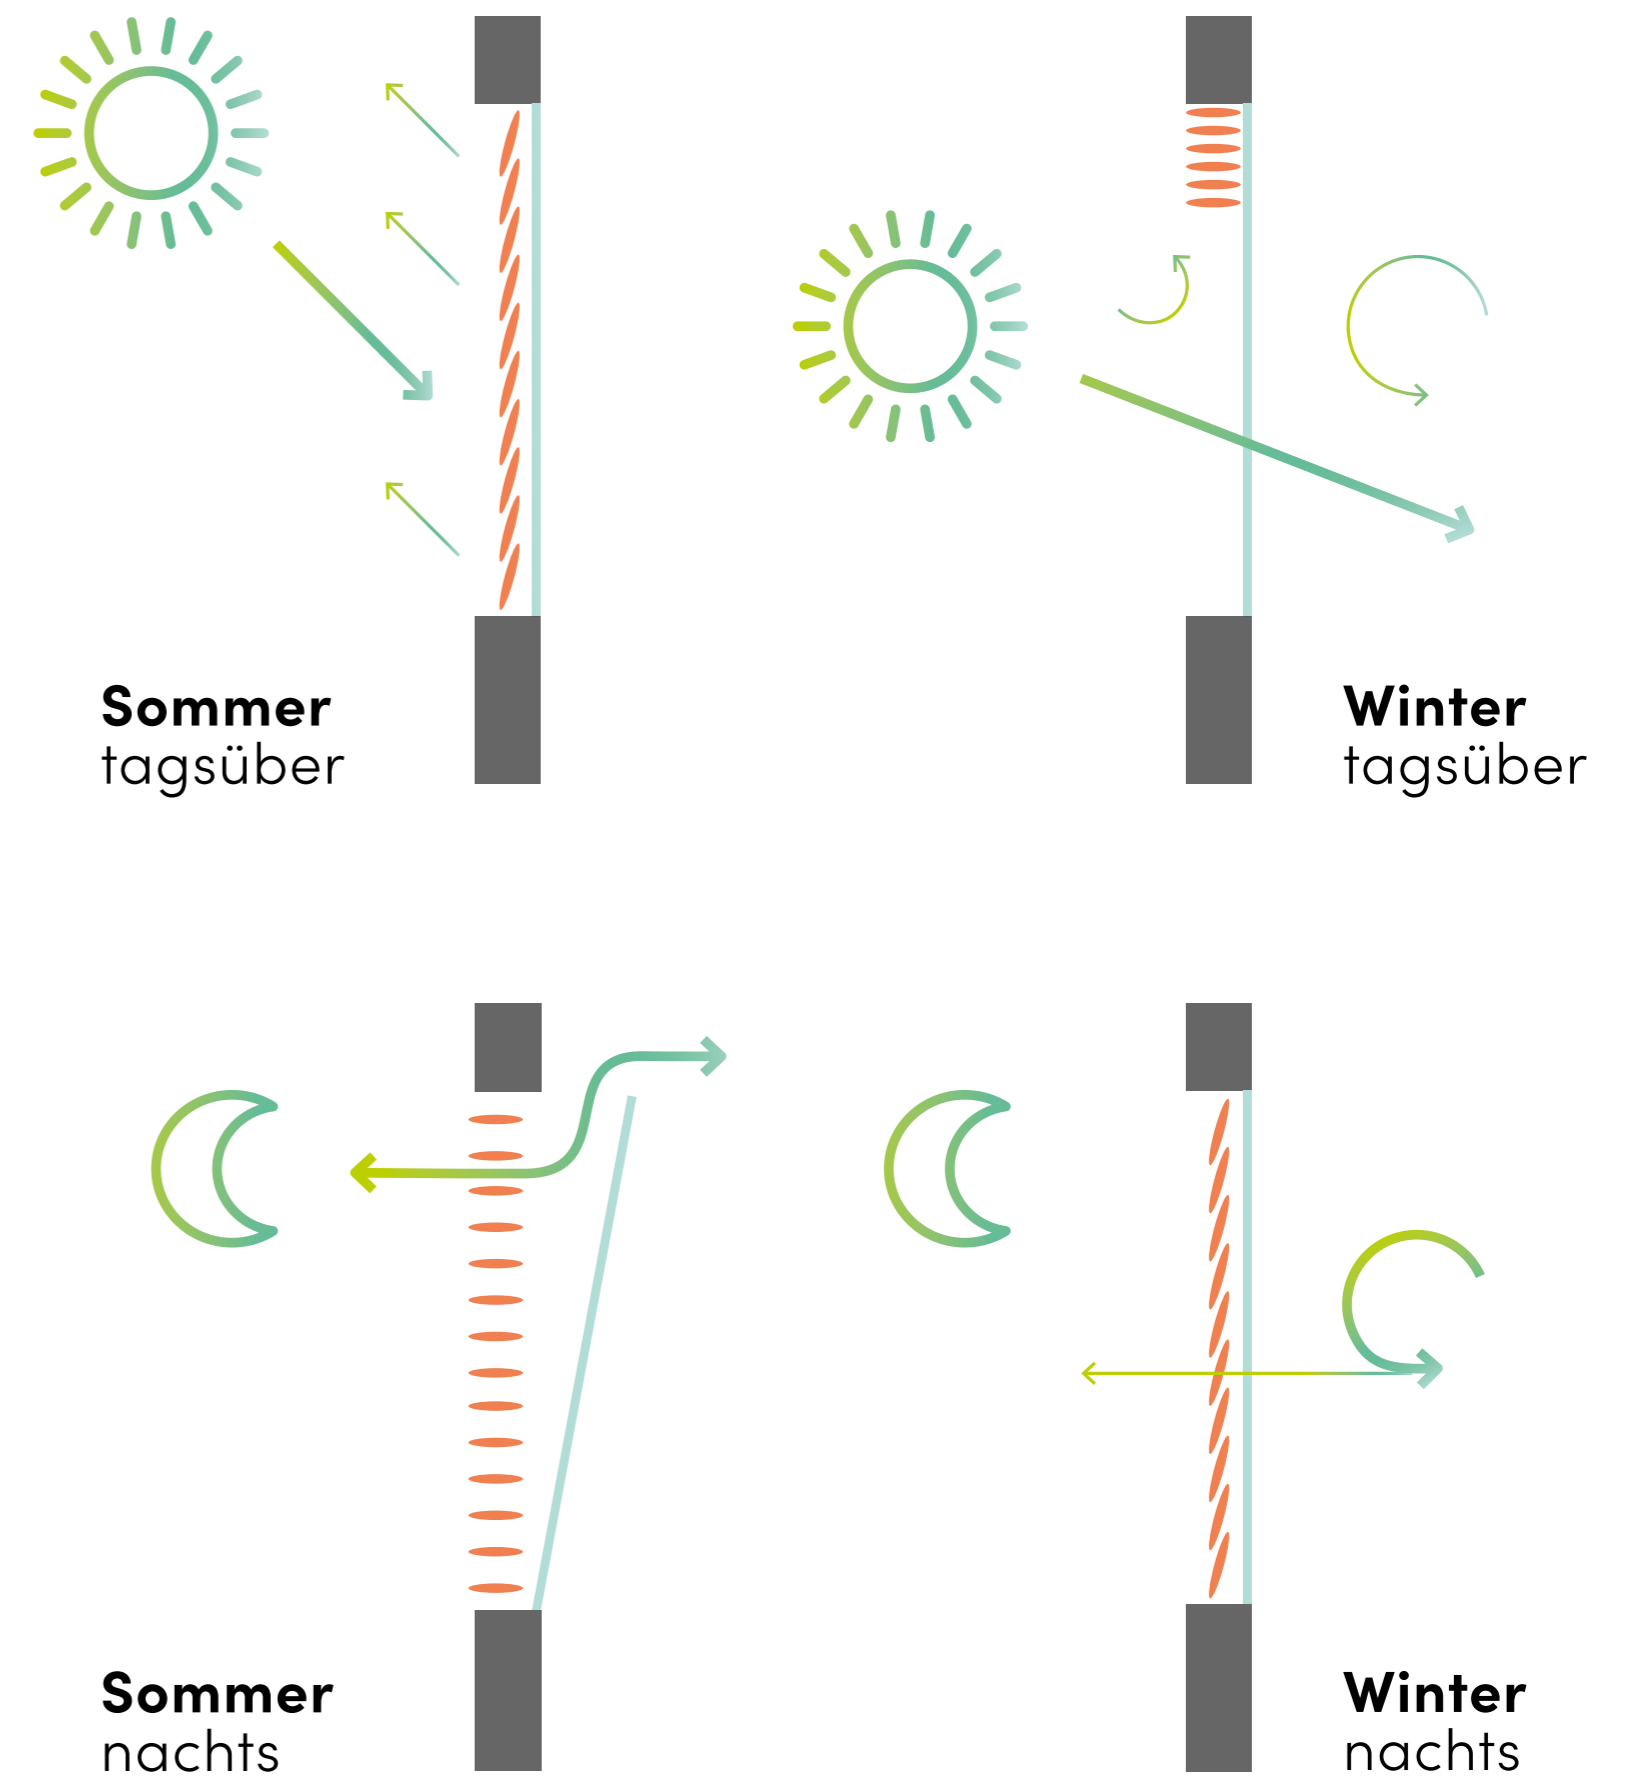

Visuelle Behaglichkeit.

Blendschutz, Sichtschutz und Tageslichtführung.

Thermische Behaglichkeit.

Perfektes Raumklima & hohe Energieeffizienz.

Schützende Behaglichkeit.

Für mehr Privatsphäre und Diskretion.

Tageslichtmanagement.

Visuelle Behaglichkeit,
durchdachtes Design und
smarte Lichtführung.

Energieeinsparung.

Thermische Behaglichkeit durch perfektes Raumklima mit hoher Energieeffizienz.

Privatsphäre.

Schützende Behaglichkeit durch
Sichtschutz für mehr Privatsphäre.