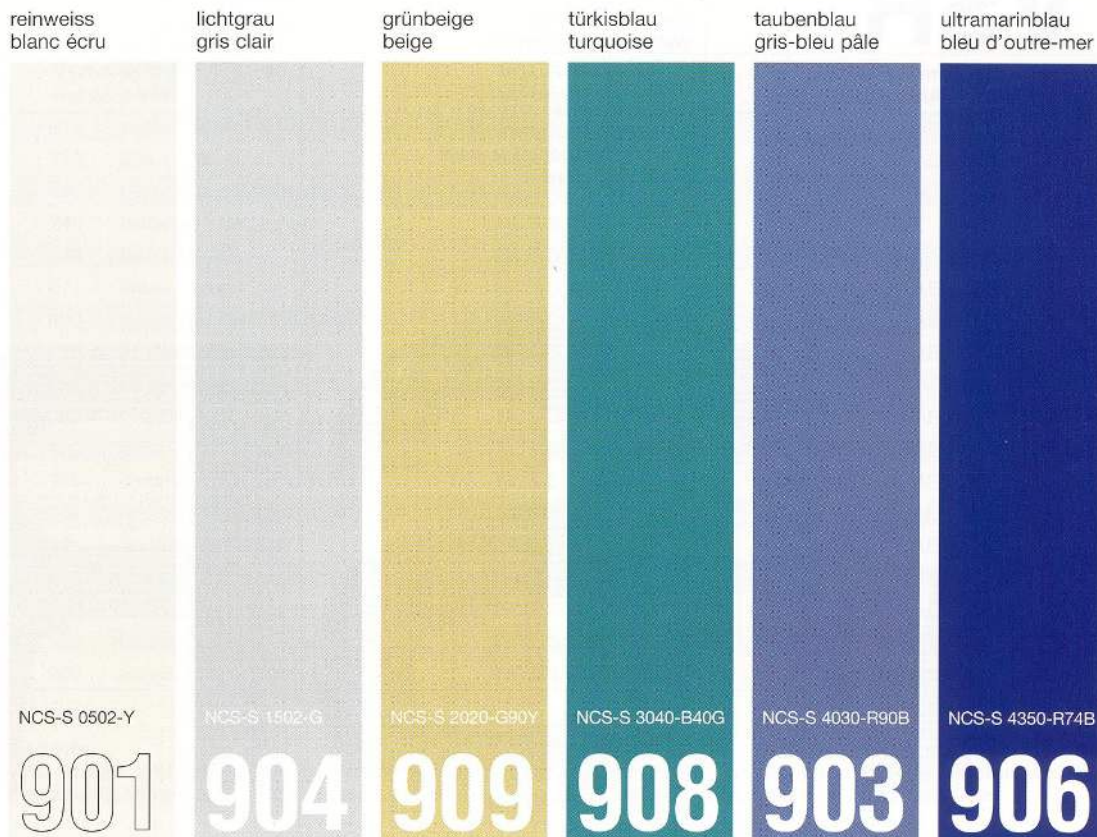

VSR-Farbkarte

VSR carte des couleurs

Allgemeines

Geringfügige Abweichungen in den Farbnuancen und im Glanzgrad, Liefermöglichkeiten und Änderungen der Farbkollektion bleiben vorbehalten. Geringe Farbschäden, speziell bei dunklen Farben, sind zu tolerieren.

Standardfarben

Ab Lager lieferbar.

Spezialfarben

Nach Angabe oder Muster des Bestellers. Sie bedingen einen Preiszuschlag pro m² je Farbe und Produkt sowie

Einen Mehrpreis für Mengen unter dem Minimalquantum.

Die durch die Materialbeschaffung bedingte längere Lieferfrist läuft ab Genehmigung des definitiven Farbmusters.

Für Nachlieferungen und Reparaturen ist die Lagerhaltung der betreffenden Spezialfarbe nicht gewährleistet. Wenn das Bandmaterial erneut beschafft werden muss, sind die Zuschläge für die Extraanfertigung nochmals zu entrichten. Leichte Farbabweichungen zur früheren Lieferung sind zu tolerieren.

Beachten Sie bitte, dass die Druckfarben annähernd dem Originalton entsprechen und gewisse Abweichungen möglich sind.

Dispositions générales

De petites différences de couleur et de brillant, la disponibilité et des modifications de la collection des couleurs restent réservées. Des dégâts insignifiants, tout particulièrement pour couleurs foncées, sont à tolérer.

Couleurs standard

Livrables du stock.

Couleurs spéciales

Selon indications ou échantillon du commettant. Ces couleurs nécessitent une plus-value calculée au m² par

Couleur et produit ainsi qu'un supplément si la quantité minimale n'est pas atteinte.

Le délai de livraison prolongé par la production du matériel de base court à partir de l'approbation de l'échantillon de couleur.

En cas de commandes ultérieures ou de réparations, la disponibilité de la couleur spéciale en question n'est pas assurée. Si le matériel doit être reproduit, les plus-values et suppléments seront perçus à nouveau. De petites différences de couleur par rapport à la livraison initiale sont à tolérer.

Prière d'observer que les couleurs d'impression correspondent approximativement à la teinte originale et que quelques écarts sont possibles.