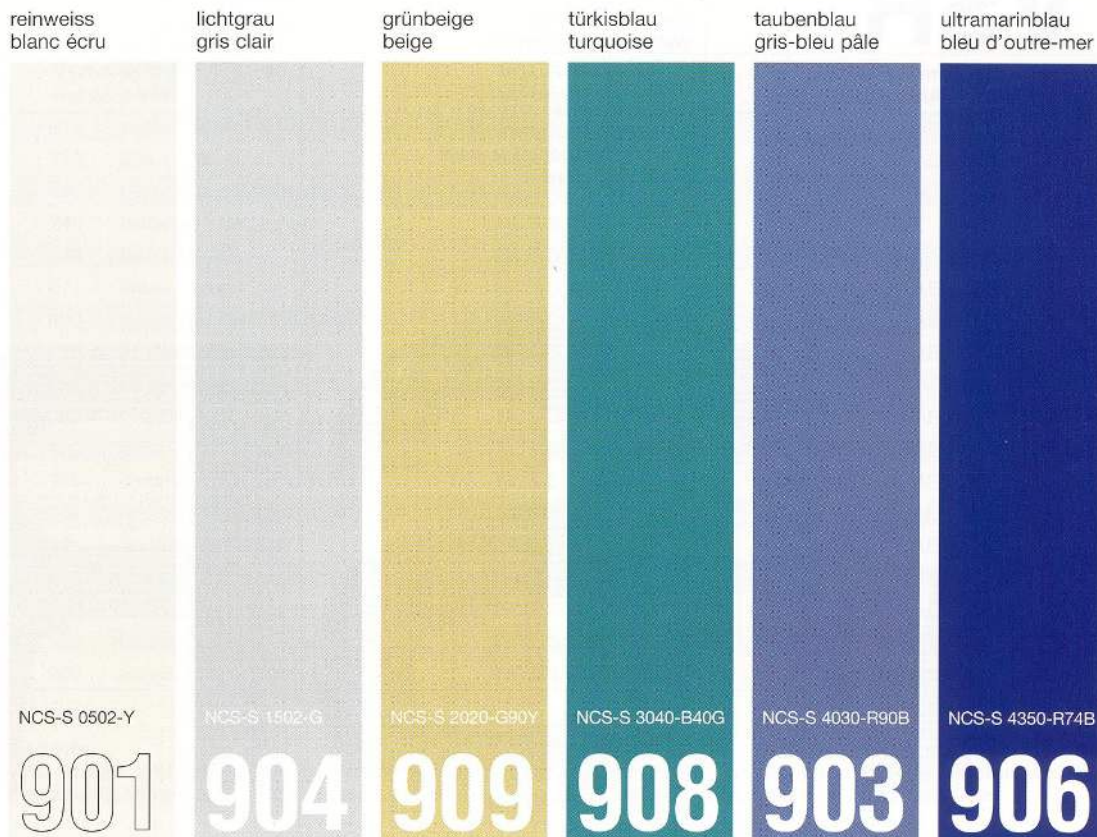

VSR-Farbkarte Standardfarben

VSR carte des couleurs Couleurs standard

VSR-Farbkarte

VSR carte des couleurs

Allgemeines

Geringfügige Abweichungen in den Farbnuancen und im Glanzgrad, Liefermöglichkeiten und Änderungen der Farbkollektion bleiben vorbehalten. Geringe Farbschäden, speziell bei dunklen Farben, sind zu tolerieren.

Prière d'observer que les couleurs d'impression correspondent approximativement à la teinte originale et que quelques écarts sont possibles.

VSR-Farbkarte

VSR carte des couleurs

Nächstliegende RAL-Farbe / Abweichungen

La couleur RAL la plus proche / écarts

VSR-Nummer Numéro VSR		NCS-S-Nummer Numéro NCS-S		RAL-Nummer (approximativ) Numéro RAL (approximatif)	
010	weiss / blanc	NCS-S	0502-B	9003	$\Delta E = 2,8$
130	grau / gris	NCS-S	3000-N	7038	$\Delta E = 3,7$
140	aluminium / aluminium	IGP	5807E78266S10	9006	ähnlich
240	hellbeige / beige clair	NCS-S	2010-Y30R	-	
110	beige / beige	NCS-S	4010-Y50R	-	
071	braun / brun	NCS-S	8010-Y50R	8014	$\Delta E = 2,7$
220	moosgrün / vert mousse	NCS-S	7020-B90G	6005	$\Delta E = 1,0$
440	azurblau / bleu azur	NCS-S	5040-B	5009	$\Delta E = 3,5$
780	bronze / bronze	IGP	5807E77084S30	-	
330	purpurrot / rouge purpurin	NCS-S	3560-R	3011	$\Delta E = 2,4$
120	terracotta / terracotta	NCS-S	3560-Y80R	3013	$\Delta E = 2,2$
720	chromgelb / jaune chrome	NCS-S	1080-Y20R	1007	$\Delta E = 2,3$
901	reinweiss / blanc écru	NCS-S	0502-Y	9010	$\Delta E = 0,6$
904	lichtgrau / gris clair	NCS-S	1502-G	7035	$\Delta E = 1,8$
909	grünbeige / beige	NCS-S	2020-G90Y	1000	$\Delta E = 1,9$
908	türkusblau / turquoise	NCS-S	3040-B40G	5018	$\Delta E = 3,0$
903	taubenblau / gris-bleu pâle	NCS-S	4030-R90B	5014	$\Delta E = 3,1$
906	ultramarinblau / bleu d'outre-mer	NCS-S	4350-R74B	5002	exakt

Beachte:
RAL-Farben sind keine VSR-Standardfarben
Farbabweichungen von $\Delta E > 0,5$ sind sichtbar

Attention:
Les couleurs RAL ne sont pas des couleurs standard VSR
Les écarts de couleur de $\Delta E > 0,5$ sont visibles