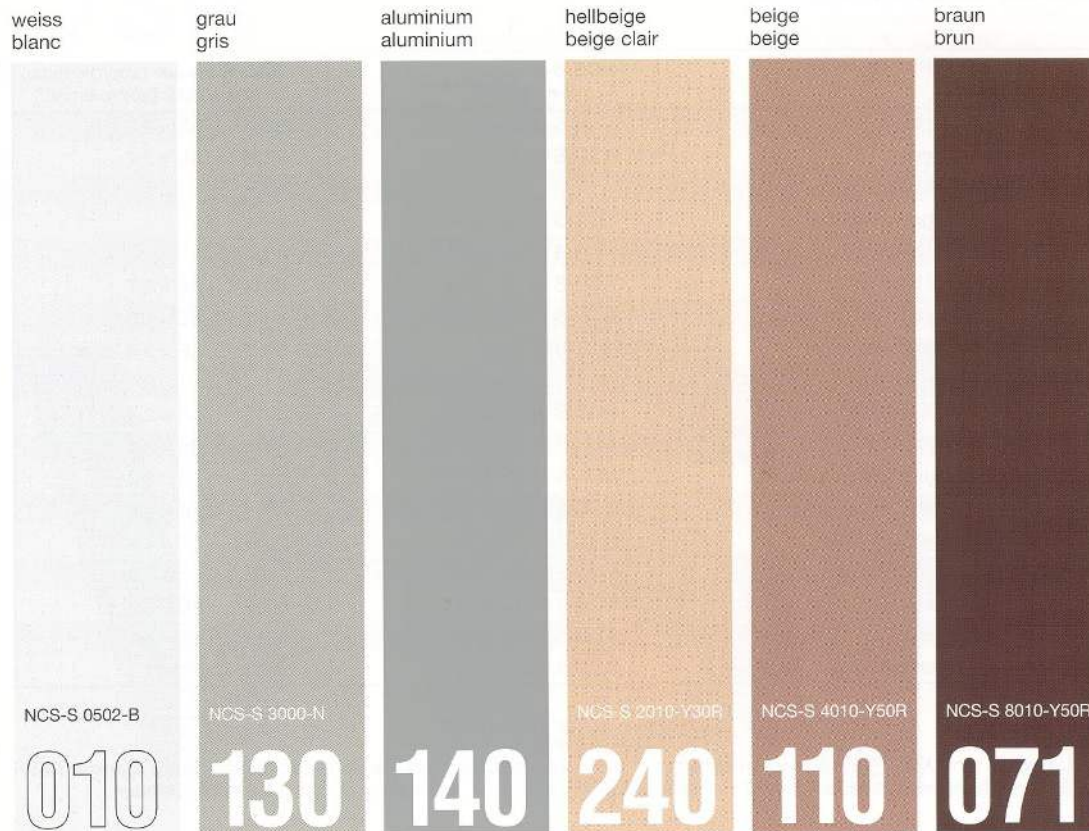

VSR-Farbkarte Standardfarben

VSR carte des couleurs Couleurs standard

VSR-Farbkarte

VSR carte des couleurs

Allgemeines

Geringfügige Abweichungen in den Farbnuancen und im Glanzgrad, Liefermöglichkeiten und Änderungen der Farbkollektion bleiben vorbehalten. Geringe Farbschäden, speziell bei dunklen Farben, sind zu tolerieren.

Prière d'observer que les couleurs d'impression correspondent approximativement à la teinte originale et que quelques écarts sont possibles.

VSR-Farbkarte

VSR carte des couleurs

Nächstliegende RAL-Farbe / Abweichungen

La couleur RAL la plus proche / écarts

VSR-Nummer Numéro VSR		NCS-S-Nummer Numéro NCS-S		RAL-Nummer (approximativ) Numéro RAL (approximatif)	
010	weiss / blanc	NCS-S	0502-B	9003	$\Delta E = 2,8$
130	grau / gris	NCS-S	3000-N	7038	$\Delta E = 3,7$
140	aluminium / aluminium	IGP	5807E78266S10	9006	ähnlich
240	hellbeige / beige clair	NCS-S	2010-Y30R	-	
110	beige / beige	NCS-S	4010-Y50R	-	
071	braun / brun	NCS-S	8010-Y50R	8014	$\Delta E = 2,7$
220	moosgrün / vert mousse	NCS-S	7020-B90G	6005	$\Delta E = 1,0$
440	azurblau / bleu azur	NCS-S	5040-B	5009	$\Delta E = 3,5$
780	bronze / bronze	IGP	5807E77084S30	-	
330	purpurrot / rouge purpurin	NCS-S	3560-R	3011	$\Delta E = 2,4$
120	terracotta / terracotta	NCS-S	3560-Y80R	3013	$\Delta E = 2,2$
720	chromgelb / jaune chrome	NCS-S	1080-Y20R	1007	$\Delta E = 2,3$
901	reinweiss / blanc écru	NCS-S	0502-Y	9010	$\Delta E = 0,6$
904	lichtgrau / gris clair	NCS-S	1502-G	7035	$\Delta E = 1,8$
909	grünbeige / beige	NCS-S	2020-G90Y	1000	$\Delta E = 1,9$
908	türkusblau / turquoise	NCS-S	3040-B40G	5018	$\Delta E = 3,0$
903	taubenblau / gris-bleu pâle	NCS-S	4030-R90B	5014	$\Delta E = 3,1$
906	ultramarinblau / bleu d'outre-mer	NCS-S	4350-R74B	5002	exakt

Beachte:
RAL-Farben sind keine VSR-Standardfarben
Farbabweichungen von $\Delta E > 0,5$ sind sichtbar

Attention:
Les couleurs RAL ne sont pas des couleurs standard VSR
Les écarts de couleur de $\Delta E > 0,5$ sont visibles